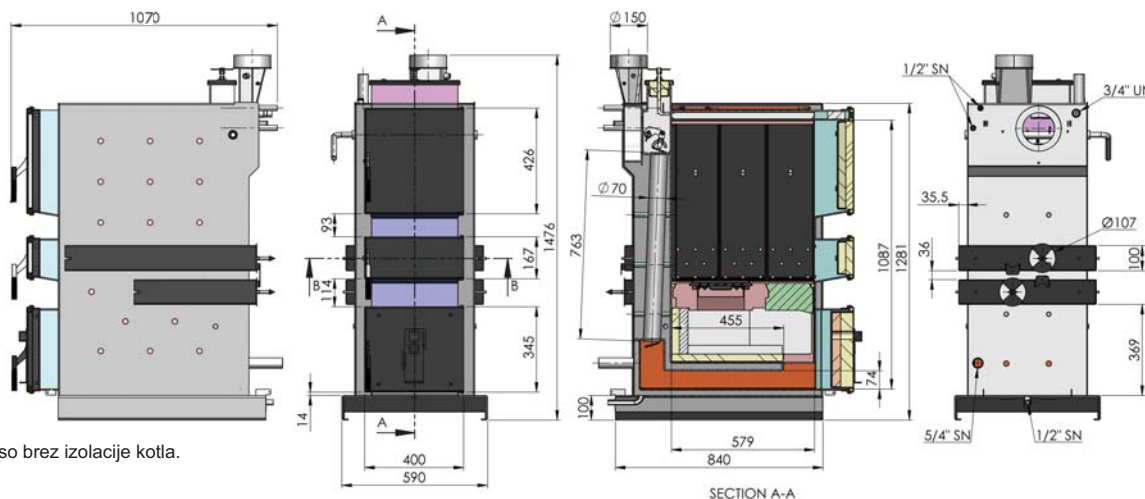

*Priporočena cena je brez DDV.

Mere Delta

Navedene mere so brez izolacije kotla.

Mere hranilniki

Hranilniki	800	1000	1500	2000
Volumen (l)	800	1000	1500	2000
Premer brez izolacije (mm)	790	790	1000	1100
Premer z izolacijo (mm)	990	990	1200	1300
Višina zgornjega priključka (mm)	1700	2050	2150	2380
Višina z izolacijo (mm)	1785	2135	2235	2465
Prekucna višina	1750	2090	2270	2460