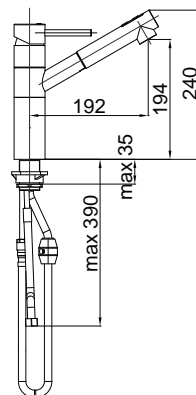

Fresh f20

Art. EAN Pak.
00138 3838963001386 6