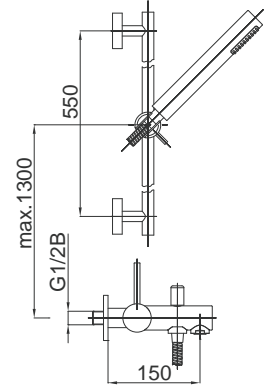

Fresh f30

Art. EAN Pak.
00335 3838963003359 4