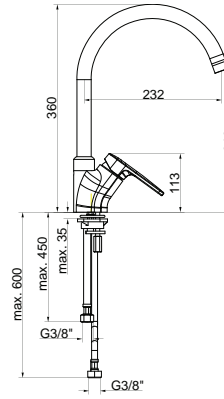

Infinity i22

Art. 00174 EAN 3838963001744 Pak. 6