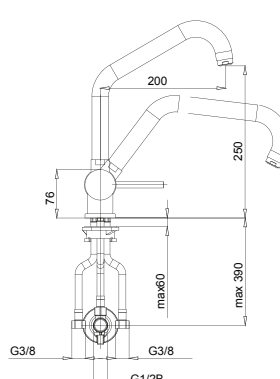

Fresh f42

Art. EAN Pak.
01145 3838963011453 6