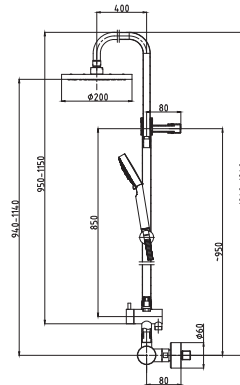

Fresh a38

Art. EAN Pak.
00441 3838963004424 2