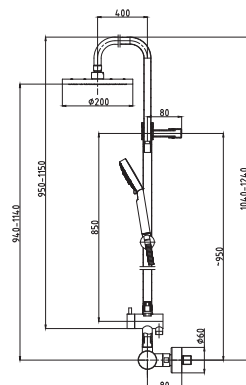

Fresh a37

Art. EAN Pak.
00442 3838963004417 2