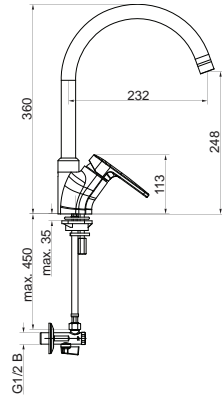

Infinity i22

Art. 00173 EAN 3838963001737 Pak. 6