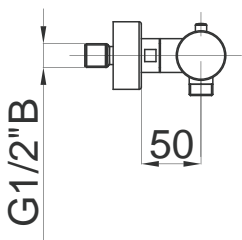

Fresh t40

Art. EAN Pak.
00440 3838963004400 8