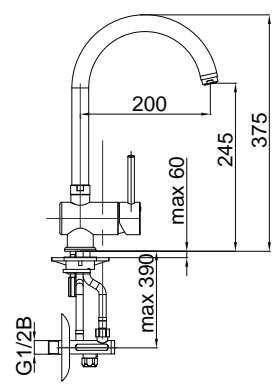

Fresh f21

Art. EAN Pak.
01137 3838963011378 6