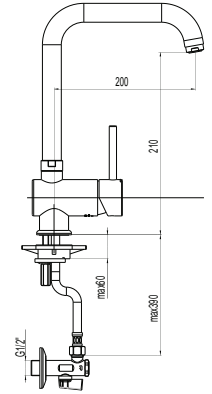

Fresh f31

Art. EAN Pak.
00132 3838963001324 6