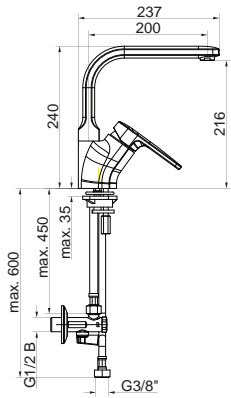

Infinity i21

Art. 01171 EAN 3838963011712 Pak. 6