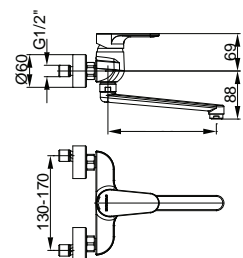

Infinity i41

Art. EAN Pak.
00201 3838963002017 6
00202 3838963002024 6