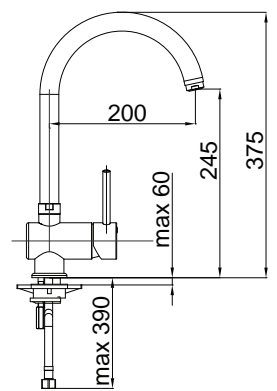

Fresh f21

Art. EAN Pak.
00133 3838963001331 6