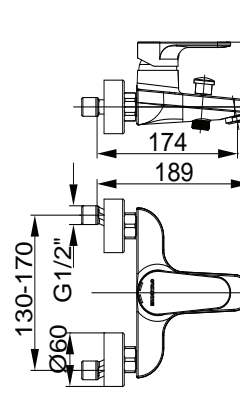

Infinity i30

Art. 00301 EAN 3838963003014 Pak. 8