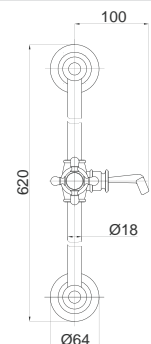

12653, 12654

Konzola
Konzola