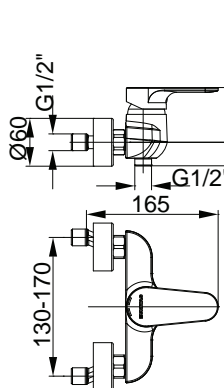

Infinity i40

Art. 00401 EAN 3838963004011 Pak. 8