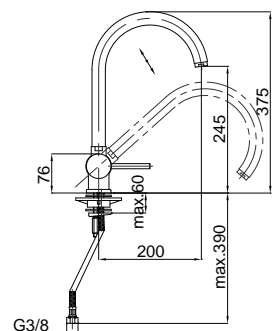

Fresh f22

Art. EAN Pak.
00136 3838963001362 6