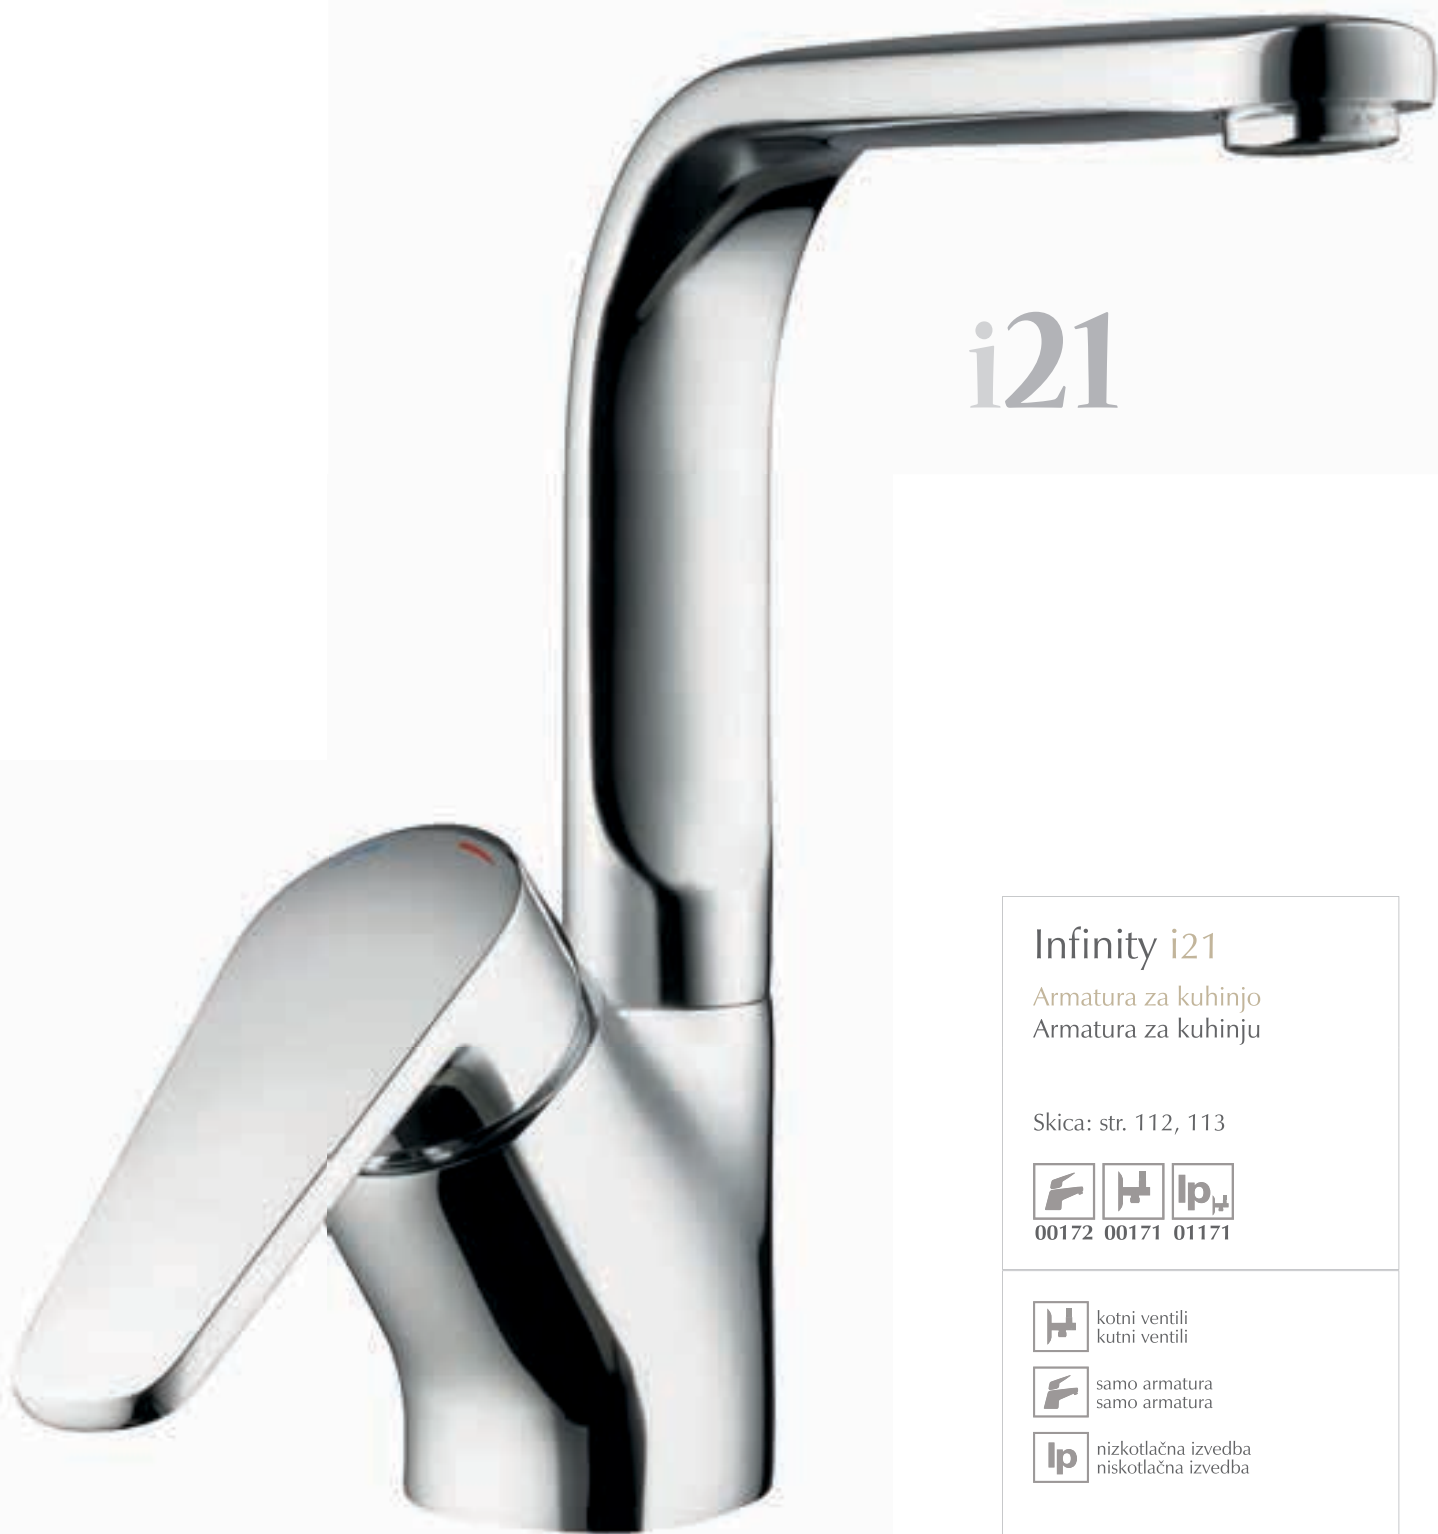

i20

Infinity i20

Armatura za kuhinjo
Armatura za kuhinju

Skica: str. 112

00170 00169 01169

kotni ventili
kutni ventili

samo armatura
samo armatura

nizkotlačna izvedba
niskotlačna izvedba

Armatura za kuhinjo

Armatura za kuhinju

Infinity

i21

Infinity i21

Armatura za kuhinjo
Armatura za kuhinju

Skica: str. 112, 113

00172 00171 01171