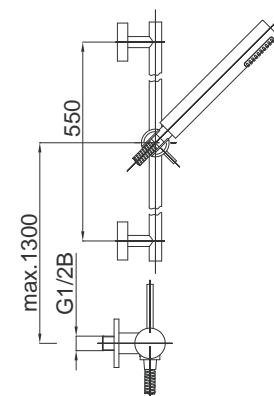

Fresh f40

Art. EAN Pak.
00435 3838963004356 4