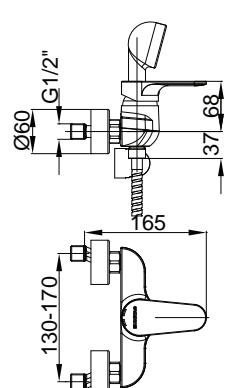

Infinity i40

Art. 00402 EAN 3838963004028 Pak. 6