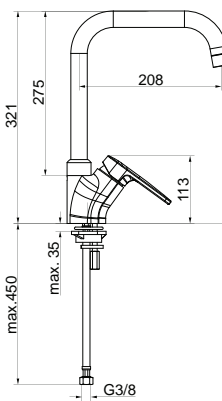

Infinity i23

Art. 00176 EAN 3838963001768 Pak. 6