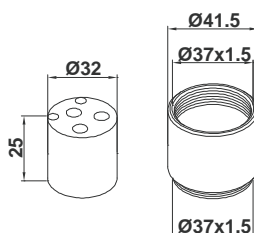

Rozeta i ručica za uzidnu miješalicu za kadu ili dva tuša

Skica: str. 127

Infinity 12250

Rozeta in ročka za vgradno baterijo za kad ali dva tuša

Rozeta i ručica za uzidnu miješalicu za kadu ili dva tuša

Skica: str. 127