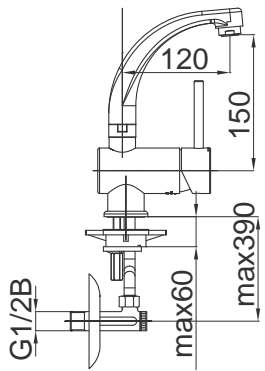

Fresh f12

Art. EAN Pak.
00044 3838963000440 6