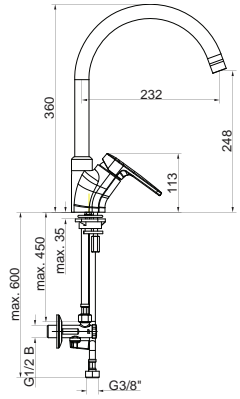

Infinity i22

Art. 01173 EAN 3838963011736 Pak. 6