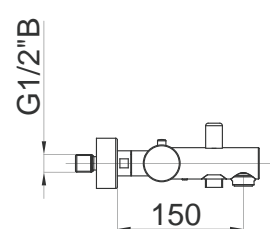

Fresh t30

Art. EAN Pak.
00339 3838963003397 8