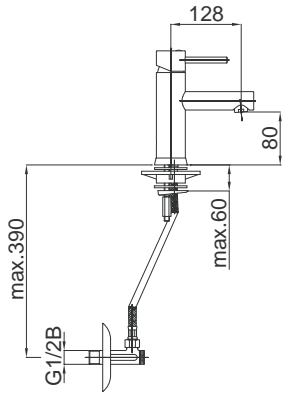

Fresh f10

Art. EAN Pak.
00040 3838963000402 6