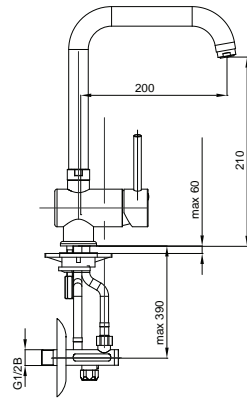

Fresh f31

Art. EAN Pak.
01143 3838963011439 6