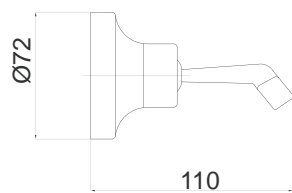

12154, 12155

Zidno držalo za tuš
Zidni držač za tuš