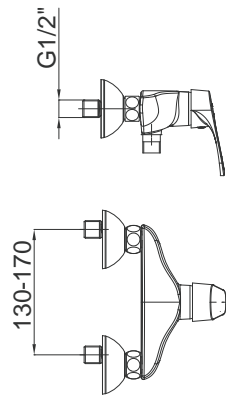

Project m40

Art. EAN Pak.
00427 3838963004271 8