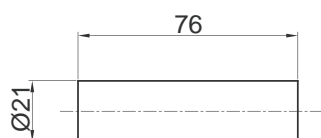

Prestige 12257

Rozeta in ročka za vgradno baterijo za tuš

Rozeta i ručica za uzidnu miješalicu za tuš

Skica: str. 127

Simpaty 12253

Rozeta in ročka za vgradno baterijo za tuš

Rozeta i ručica za uzidnu miješalicu za tuš

Skica: str. 127

Harmony 12255

Rozeta in ročka za vgradno baterijo za tuš

Rozeta i ručica za uzidnu miješalicu za tuš

Skica: str. 127

Prestige 12258

Rozeta in ročka za vgradno baterijo za kad ali dva tuša

Rozeta i ručica za uzidnu miješalicu za kadu ili dva tuša

Skica: str. 128

Simpaty 12254

Rozeta in ročka za vgradno baterijo za kad ali dva tuša

Rozeta i ručica za uzidnu miješalicu za kadu ili dva tuša

Skica: str. 127

Harmony 12256

Rozeta in ročka za vgradno baterijo za kad ali dva tuša

Rozeta i ručica za uzidnu miješalicu za kadu ili dva tuša

Skica: str. 127

Universal 12701

Vgradni podaljšek preklopnika

Produžetak za preklopnik tuša

opomba: pri artiklu 00368 in 00370
bilješka: za artikle 00368 in 00370

Podaljšek 12702

25 mm vgradni podaljšek za podometno mešalno baterijo
25 mm produžetak za uzidnu armaturu

opomba: pri artiklu 00369 in 00370
bilješka: za artikle 00369 in 00370