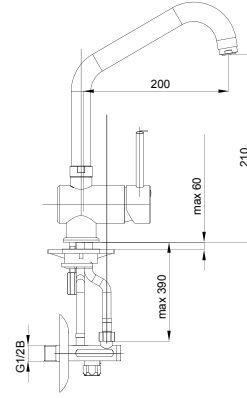

Fresh f41

Art. EAN Pak.
01141 3838963011415 6