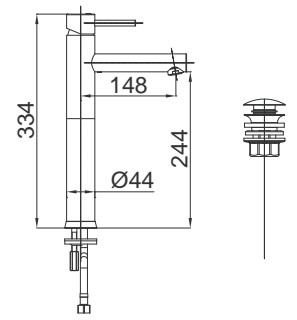

Fresh f11

Art. EAN Pak.
00049 3838963000495 6