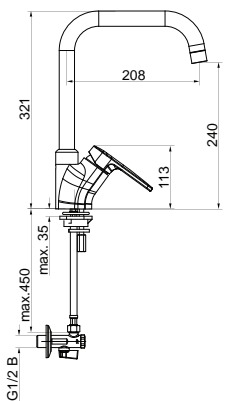

Infinity i23

Art. 00175 EAN 3838963001751 Pak. 6