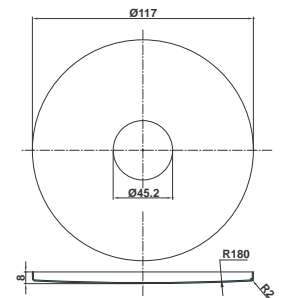

P. A.

Art. EAN Pak.
12248 3838963122487 12