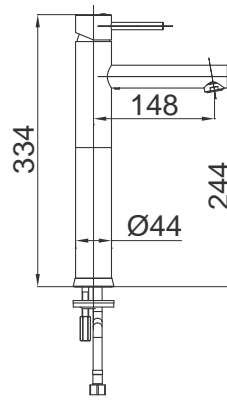

Fresh f11

Art. EAN Pak.
00048 3838963000488 6