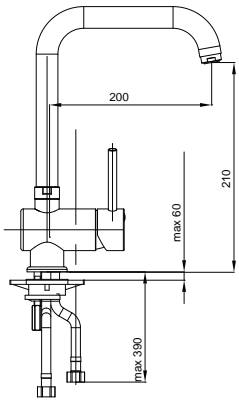

Fresh f31

Art. EAN Pak.
01144 3838963011446 6