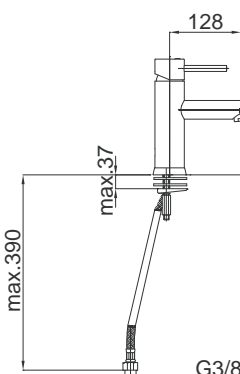

Fresh f10

Art. 00039 EAN 3838963000396 Pak. 6