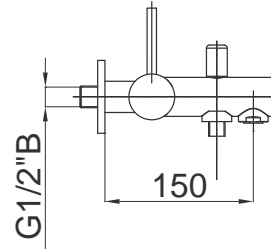

Fresh f30

Art. EAN Pak.
00334 3838963003342 8