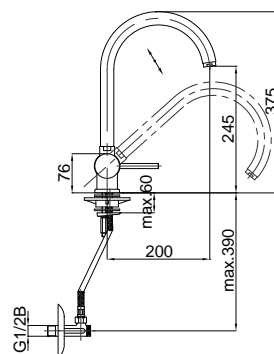

Fresh f22

Art. EAN Pak.
00135 3838963001355 6