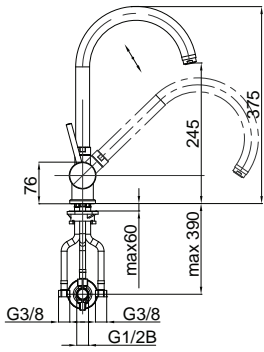

Fresh f22

Art. EAN Pak.
01138 3838963011385 6