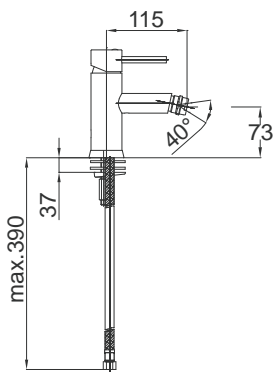

Fresh f50

Art. EAN Pak.
00537 3838963005377 8