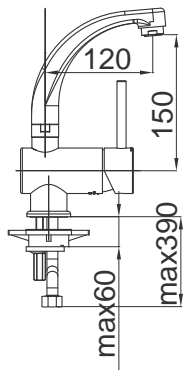

Fresh f12

Art. EAN Pak.
00045 3838963000457 6