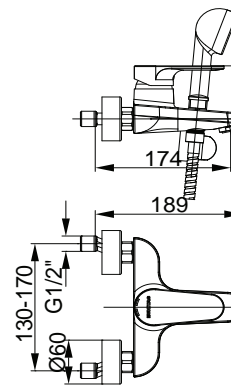

Infinity i30

Art. 00302 EAN 3838963003021 Pak. 6