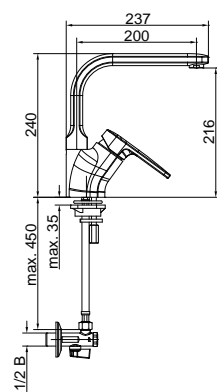

Infinity i21

Art. EAN Pak.
00171 3838963001713 6