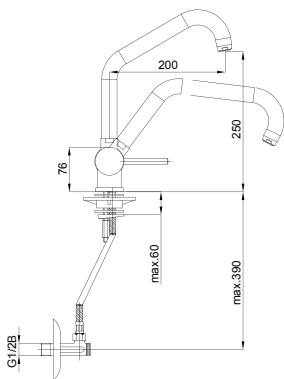

Fresh f42

Art. EAN Pak.
00146 3838963001461 6