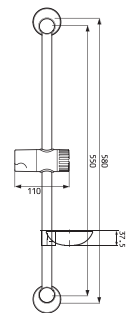

12652

Konzola
Konzola