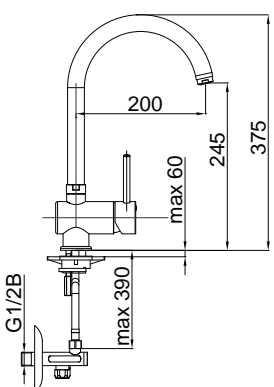

Fresh f21

Art. EAN Pak.
00134 3838963001348 6