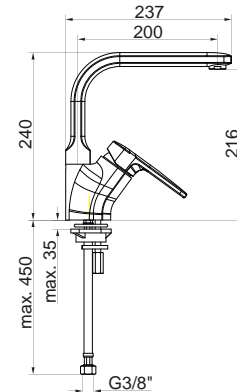

Infinity i21

Art. EAN Pak.
00172 3838963001720 6