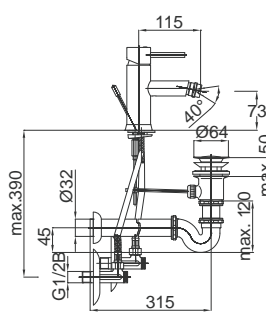

Fresh f50

Art. EAN Pak.
00535 3838963005353 6