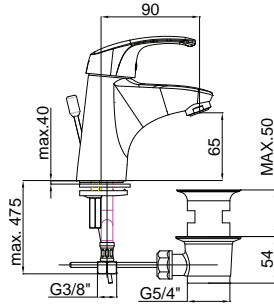

Simpaty s32

Art. EAN Pak.
00384 3838963003847 4

Project m10

Art. EAN Pak.
00023 3838963000235 6

Project m10

Art. EAN Pak.
00024 3838963000242 8

Project m10

Art. EAN Pak.
00025 3838963000259 8