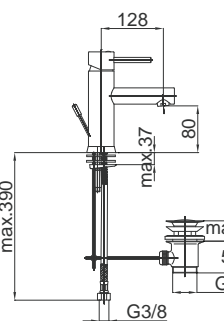

Fresh f10

Art. 00038 EAN 3838963000389 Pak. 6