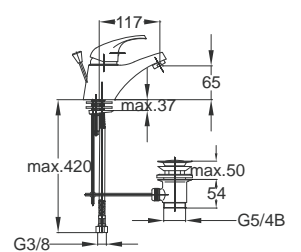

Simpaty s10

Art.	EAN	Pak.
00082	3838963000822	6