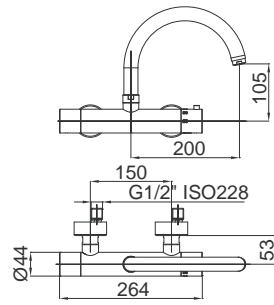

Fresh f23

Art. EAN Pak.
00235 3838963002352 6