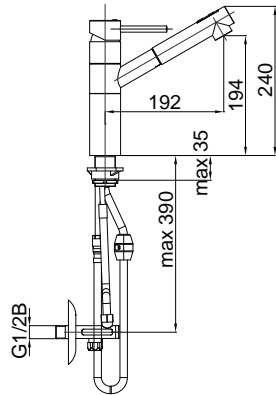

Fresh f20

Art. EAN Pak.
00137 3838963001379 6