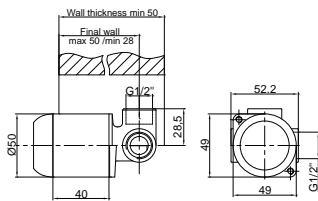

Simpaty a21

Art. EAN Pak.
12042 3838963120421 1

Project a24

Art. EAN Pak.
12041 3838963120414 1

Nadglavna prha a08w

Art. EAN Pak.
12107 3838963121077 12

P. A.

Art. EAN Pak.
00369 3838963003694 12