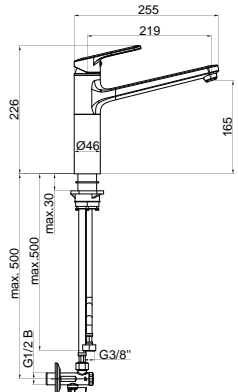

Infinity i20

Art. EAN Pak.
01169 3838963011699 6