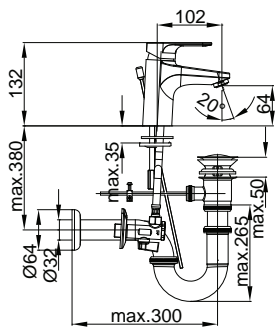

Infinity i10

Art. EAN Pak.
00001 3838963000013 6