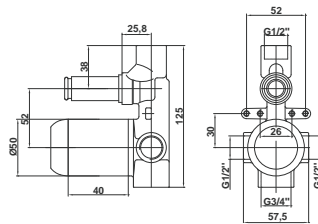

P. A.

Art. EAN Pak.
00370 3838963003700 12