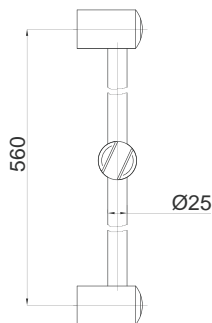

12651

Konzola
Konzola