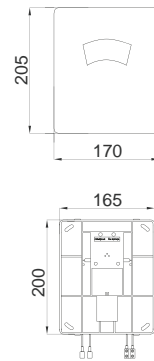

Fresh e61, e62, e63

Art. 12261 EAN 3838963122616 Pak. 12
Art. 12263 EAN 3838963122630 Pak. 12