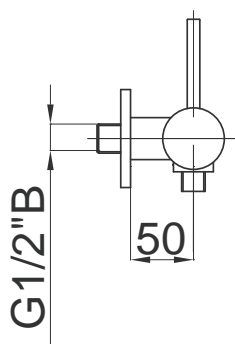

Fresh f40

Art. EAN Pak.
00434 3838963004349 8