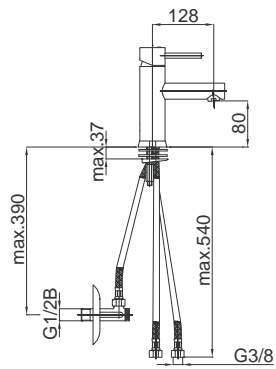

Fresh f10

Art. EAN Pak.
01035 3838963010357 6