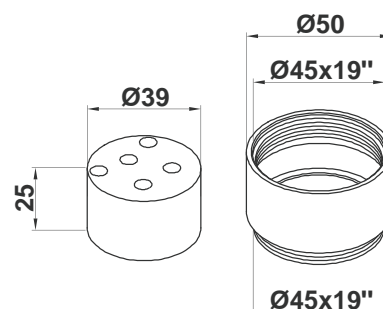

Podaljšek 12702

25 mm vgradni podaljšek za podometno mešalno baterijo
25 mm produžetak za uzidnu armaturu

opomba: pri artiklu 00369 in 00370
bilješka: za artikle 00369 in 00370