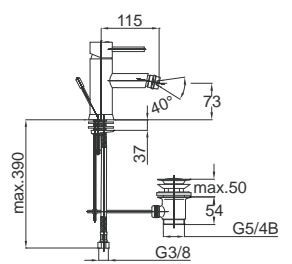

Fresh f50

Art. EAN Pak.
00536 3838963005360 6