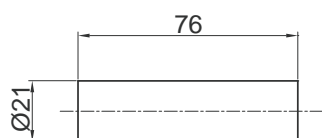

Universal 12701

Vgradni podaljšek preklopnika

Produžetak za preklopnik tuša

opomba: pri artiklu 00368 in 00370
bilješka: za artikle 00368 in 00370

Podaljšek 12703

25 mm vgradni podaljšek za podometno mešalno baterijo
25 mm produžetak za uzidnu armaturu

opomba: pri artiklu 00367 in 00368
bilješka: za artikle 00367 in 00368