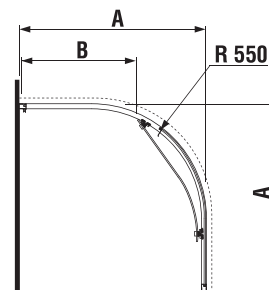

charge 668 – transparent glass
charge 666 – arctic decor

Article number	Dimensional options (mm)		Dimensions (mm) B	Entrance dimensions (mm) C
	A min	A max		
H 25024 1 002 668 1	780	795	665	505
H 25024 2 002 668 1	880	898	719	523
H 25024 3 002 668 1	980	995	689	513
H 25024 1 002 666 1	780	795	665	505
H 25024 2 002 666 1	880	898	719	523
H 25024 3 002 666 1	980	995	689	513

Cubito pure shower enclosures are compatible with JIKA shower trays.