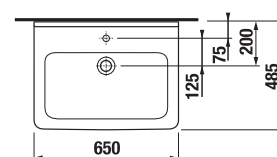

MAGIC FIX JIKA•perla

Article number	Description	yyy: 104	109
H 81042 2 xxx yyy 1	washbasin 55 cm	x	x
H 81042 3 xxx yyy 1	washbasin 60 cm	x	x
H 81042 4 xxx yyy 1	washbasin 65 cm	x	x
H 81995 1 000 028 1	siphon cover with installation kit (art. nr.: H 89001 5 000 000 1)		

Optional:

H 89034 9 000 000 1	installation kit for washbasins
H 37473 0 004 000 1	washbasin siphon Cubito 5/4" – 32 mm, chrome, brass
H 37242 0 004 010 1	angle valve Cubito 3/8"–1/2", chrome, 2 pcs