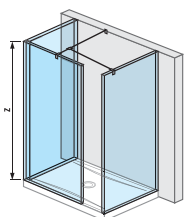

Article number	Glass dimensions (mm)			Shower tray dimensions (mm)		Entrance dimensions (mm)
	X	Y	Z	A	B	C
H 26842 7	694	784	2 000	1 200/1300	800	506/606
H 26842 8	694	884	2 000	1 200/1300	900	506/606
H 26842 9	794	784	2 000	1 400	800	606
H 26942 0	794	884	2 000	1 400	900	606

Spare parts can be found on page 283.