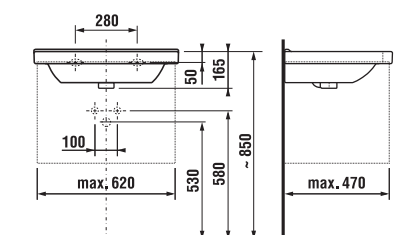

MAGIC FIX JIKA•perla

Article number	Description	yyy: 104	109
H 81042 2 xxx yyy 1	washbasin 55 cm	x	x
H 81042 3 xxx yyy 1	washbasin 60 cm	x	x
H 81042 4 xxx yyy 1	washbasin 65 cm	x	x
H 81995 1 000 028 1	siphon cover with installation kit (art. nr.: H 89001 5 000 000 1)		

Optional:

H 89034 9 000 000 1	installation kit for washbasins
H 37473 0 004 000 1	washbasin siphon Cubito 5/4" – 32 mm, chrome, brass
H 37242 0 004 010 1	angle valve Cubito 3/8"–1/2", chrome, 2 pcs