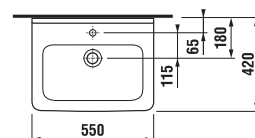

MAGIC FIX JIKA•perla

Article number	Description	yyy: 104	109
H 81042 2 xxx yyy 1	washbasin 55 cm	x	x
H 81042 3 xxx yyy 1	washbasin 60 cm	x	x
H 81042 4 xxx yyy 1	washbasin 65 cm	x	x
H 81995 1 000 028 1	siphon cover with installation kit (art. nr.: H 89001 5 000 000 1)		

Optional:

H 89034 9 000 000 1	installation kit for washbasins
H 37473 0 004 000 1	washbasin siphon Cubito 5/4" – 32 mm, chrome, brass
H 37242 0 004 010 1	angle valve Cubito 3/8"–1/2", chrome, 2 pcs