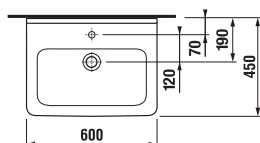

MAGIC FIX JIKA•perla

Article number	Description	yyy: 104	109
H 81042 2 xxx yyy 1	washbasin 55 cm	x	x
H 81042 3 xxx yyy 1	washbasin 60 cm	x	x
H 81042 4 xxx yyy 1	washbasin 65 cm	x	x
H 81995 1 000 028 1	siphon cover with installation kit (art. nr.: H 89001 5 000 000 1)		

Optional:

H 89034 9 000 000 1	installation kit for washbasins
H 37473 0 004 000 1	washbasin siphon Cubito 5/4" – 32 mm, chrome, brass
H 37242 0 004 010 1	angle valve Cubito 3/8"–1/2", chrome, 2 pcs