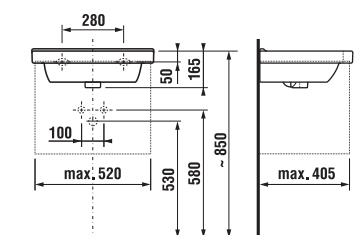

MAGIC FIX JIKA•perla

Article number	Description	yyy: 104	109
H 81042 2 xxx yyy 1	washbasin 55 cm	x	x
H 81042 3 xxx yyy 1	washbasin 60 cm	x	x
H 81042 4 xxx yyy 1	washbasin 65 cm	x	x
H 81995 1 000 028 1	siphon cover with installation kit (art. nr.: H 89001 5 000 000 1)		

Optional:

H 89034 9 000 000 1	installation kit for washbasins
H 37473 0 004 000 1	washbasin siphon Cubito 5/4" – 32 mm, chrome, brass
H 37242 0 004 010 1	angle valve Cubito 3/8"–1/2", chrome, 2 pcs