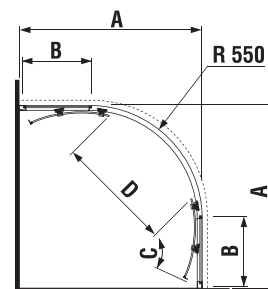

charge 668 – transparent glass
charge 666 – arctic decor

Article number	Dimensional options (mm)		Dimensions (mm) B	Dimensions (mm) C	Entrance dimensions (mm) D
	A min	A max			
H 25324 1 002 668 1	780	795	225	389	410
H 25324 2 002 668 1	880	898	325	389	540
H 25324 3 002 668 1	980	995	425	389	540
H 25324 1 002 666 1	780	795	225	389	410
H 25324 2 002 666 1	880	898	325	389	540
H 25324 3 002 666 1	980	995	425	389	540