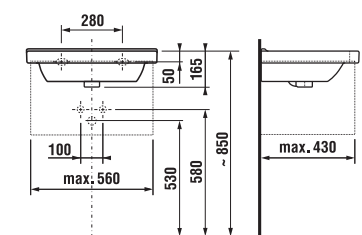

MAGIC FIX JIKA•perla

Article number	Description	yyy: 104	109
H 81042 2 xxx yyy 1	washbasin 55 cm	x	x
H 81042 3 xxx yyy 1	washbasin 60 cm	x	x
H 81042 4 xxx yyy 1	washbasin 65 cm	x	x
H 81995 1 000 028 1	siphon cover with installation kit (art. nr.: H 89001 5 000 000 1)		

Optional:

H 89034 9 000 000 1	installation kit for washbasins
H 37473 0 004 000 1	washbasin siphon Cubito 5/4" – 32 mm, chrome, brass
H 37242 0 004 010 1	angle valve Cubito 3/8"–1/2", chrome, 2 pcs