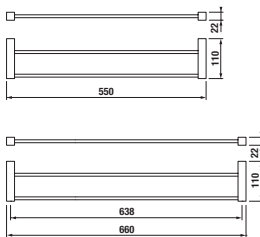

Article number Description
H 38173 3 004 000 1 double towel bar, 550 mm, chrome
H 38173 4 004 000 1 double towel bar, 660 mm, chrome