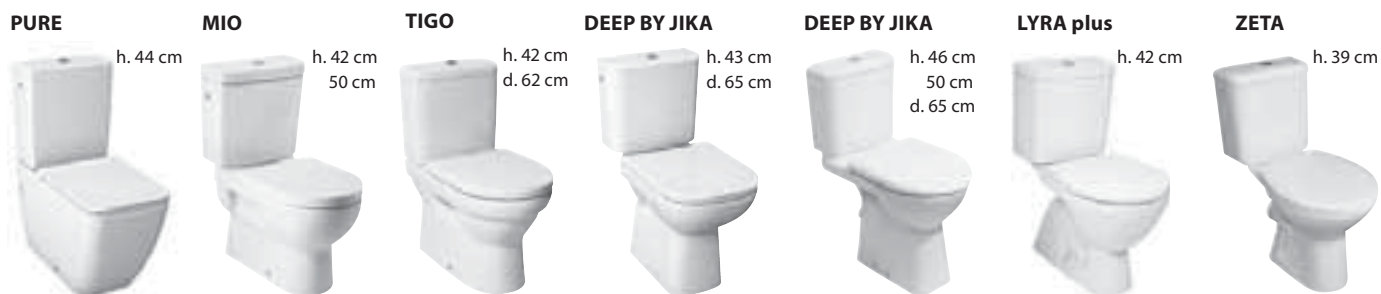

LYRA plus

80×80×190 cm
90×90×190 cm

TIGO

100×80×195 cm

CUBITO PURE

80×80×195 cm
90×90×195 cm
100×100×195 cm

CUBITO PURE

80×80×195 cm
90×90×195 cm
100×100×195 cm

LYRA plus

80×80×190 cm
90×90×190 cm

PURE GLASS

CUBITO PURE

100×195 cm
120×195 cm
140×195 cm

CUBITO PURE

80×195 cm
90×195 cm
100×195 cm

CUBITO PURE

80×195 cm
90×195 cm

LYRA plus

80×190 cm
90×190 cm

LYRA plus

80×190 cm
90×190 cm

LYRA plus

80×190 cm
90×190 cm

OVERVIEW OF FLOORSTANDING WC COMBINATIONS