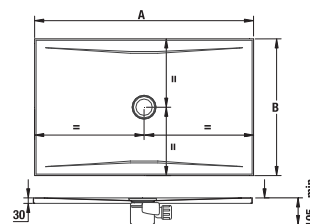

	A	B
H 21642 0	1200	800
H 21642 2	1300	800
H 21642 4	1400	800
H 21642 1	1200	900
H 21642 3	1300	900
H 21642 5	1400	900

frame for Pure tray

Article number	Description
H 29842 0 000 000 1	frame for 1200 × 800 mm Pure tray; dimensions: 1160 × 760 mm
H 29842 1 000 000 1	frame for 1200 × 900 mm Pure tray; dimensions: 1160 × 860 mm
H 29842 2 000 000 1	frame for 1300 × 800 mm Pure tray; dimensions: 1260 × 760 mm
H 29842 3 000 000 1	frame for 1300 × 900 mm Pure tray; dimensions: 1260 × 860 mm
H 29842 4 000 000 1	frame for 1400 × 800 mm Pure tray; dimensions: 1360 × 760 mm
H 29842 5 000 000 1	frame for 1400 × 900 mm Pure tray; dimensions: 1360 × 860 mm