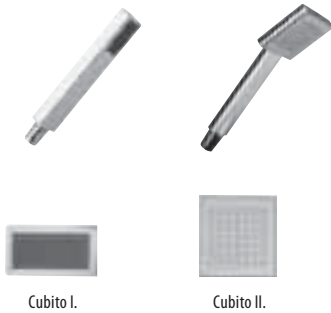

hand shower