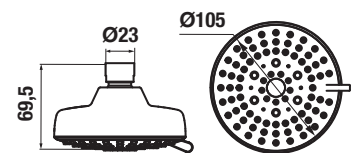

H 3671R 1 004 215 1

H 3671R 1 004 214 1

H 3671R 1 004 215 1