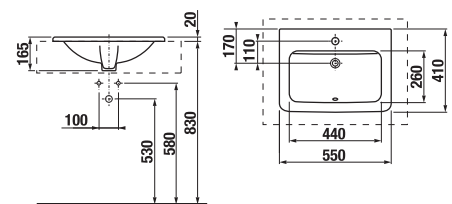

drop-in washbasins Ibon

Article number	Description
H 81301 0 000 104 1	drop-in washbasin Ibon 52 cm
H 81301 1 000 104 1	drop-in washbasin Ibon 56 cm

	L	B	H
52 cm	520	410	185
56 cm	560	475	200

project products