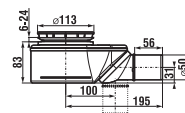

	A	B
H 21642 0	1200	800
H 21642 2	1300	800
H 21642 4	1400	800
H 21642 1	1200	900
H 21642 3	1300	900
H 21642 5	1400	900

frame for Pure tray

Article number	Description
H 29842 0 000 000 1	frame for 1200 × 800 mm Pure tray; dimensions: 1160 × 760 mm
H 29842 1 000 000 1	frame for 1200 × 900 mm Pure tray; dimensions: 1160 × 860 mm
H 29842 2 000 000 1	frame for 1300 × 800 mm Pure tray; dimensions: 1260 × 760 mm
H 29842 3 000 000 1	frame for 1300 × 900 mm Pure tray; dimensions: 1260 × 860 mm
H 29842 4 000 000 1	frame for 1400 × 800 mm Pure tray; dimensions: 1360 × 760 mm
H 29842 5 000 000 1	frame for 1400 × 900 mm Pure tray; dimensions: 1360 × 860 mm