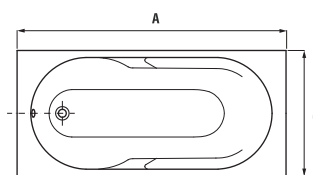

For pictures and technical charts of bathtub outlets please see page 49 (Cubito bathtubs).

Dimension

	A	C	H	P	Q
H 22983 9 000 000 1	1500	700	415	540	540-610
H 23083 9 000 000 1	1600	700	410	600	540-610
H 22883 9 000 000 1	1600	750	415	600	540-610
H 23183 9 000 000 1	1700	700	415	600	540-610
H 23283 9 000 000 1	1700	750	415	600	540-610