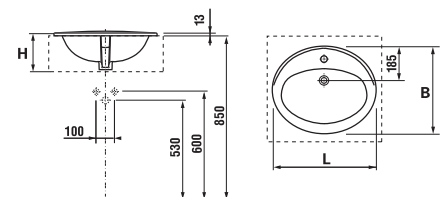

drop-in washbasins Ibon

Article number	Description
H 81301 0 000 104 1	drop-in washbasin Ibon 52 cm
H 81301 1 000 104 1	drop-in washbasin Ibon 56 cm

	L	B	H
52 cm	520	410	185
56 cm	560	475	200

project products