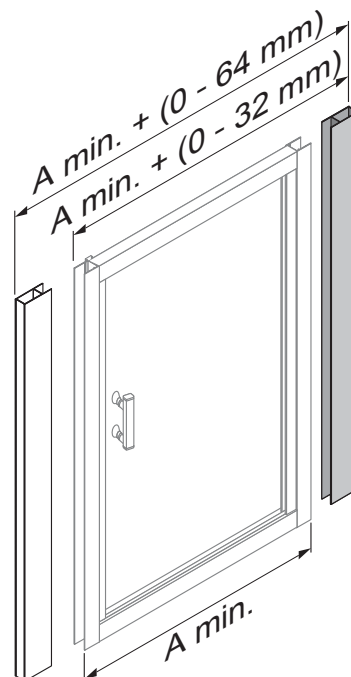

JIKA • perla
GLASS