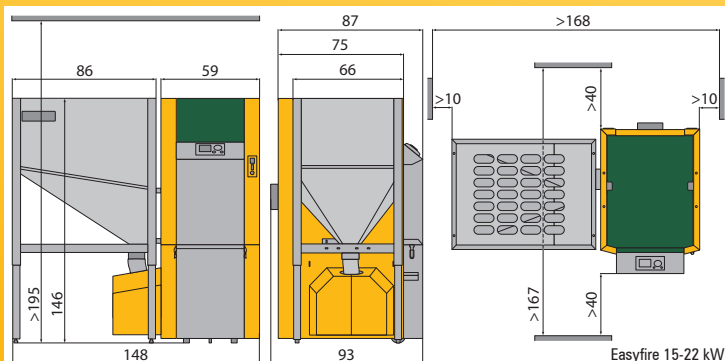

*Mi dajemo
energijo za
življenje!*

NASIPNIK 300

*za KWB Easyfire ogrevanje
na pelete*

Vgradne mere:

Art.Nr.: 04-2000081

**300
litrov**

Vaše prednosti:

- ✓ **Visoka stopnja udobja** pri ročnem polnjenju s pomočjo ročne lopute
- ✓ **Velik volumen posode** - 300 l
- ✓ **Majhna potreba po prostoru**
- ✓ **Možnost nadgradnje vseh avtomatskih KWB dozirnih sistemov** in garancija na vračilo KWB nasipnika v roku 5 let v primeru nadgradnje.