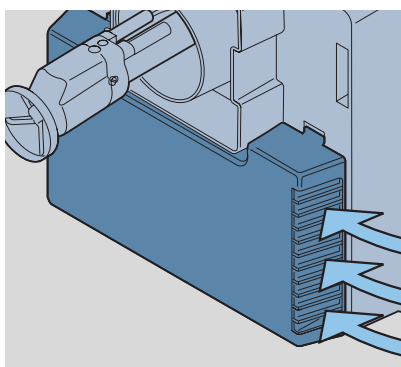

Zvočno izolirano sesalno ohišje