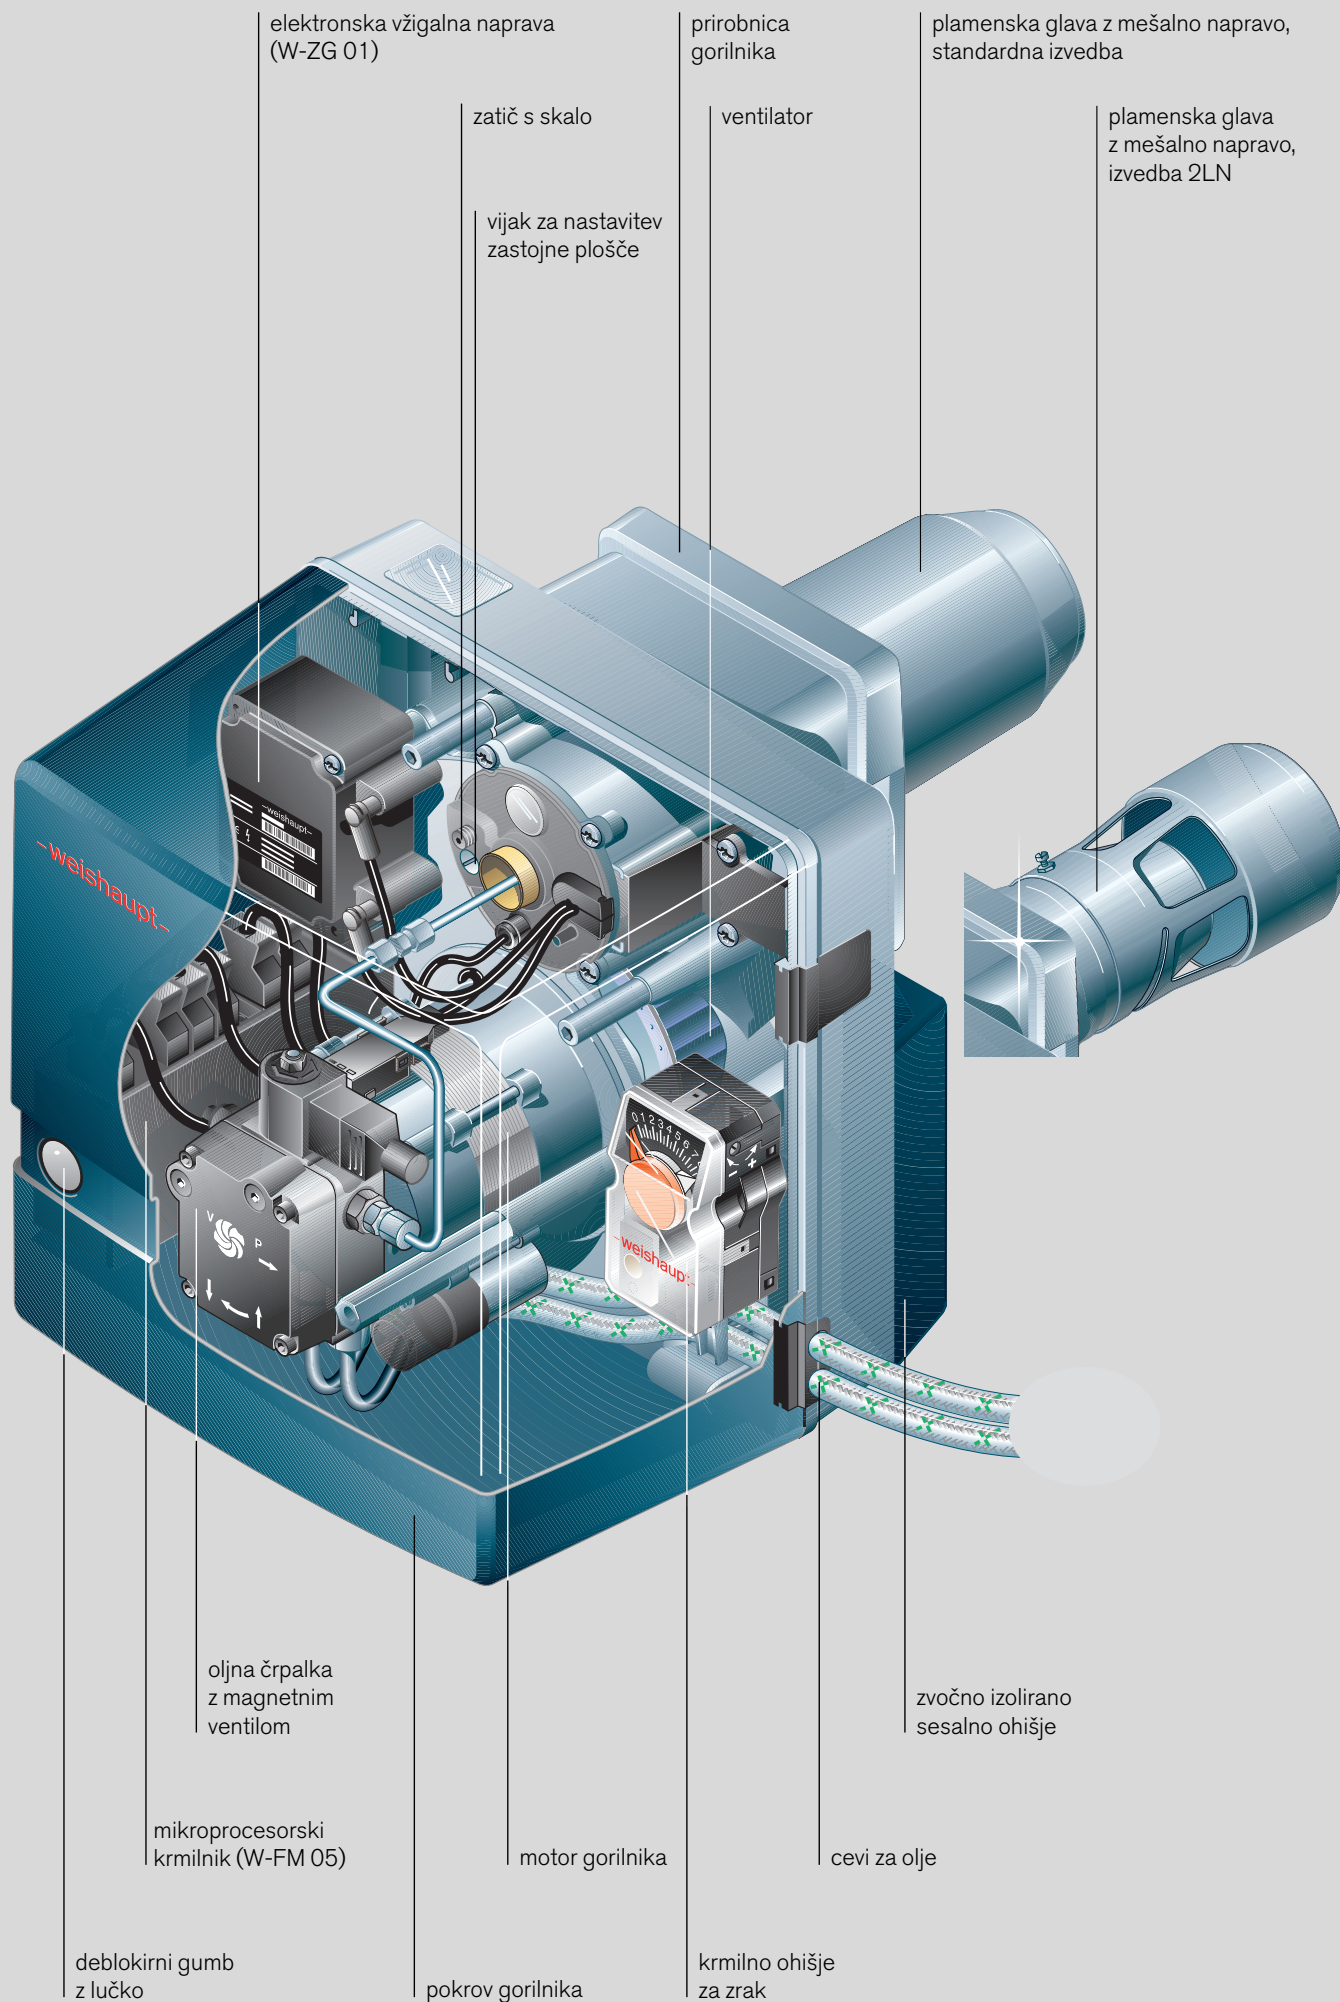

Najsodobnejše razvojne in proizvodne kapacitete in brezhiben sistem kontrole so porok za prislovično Weishauptovo kakovost