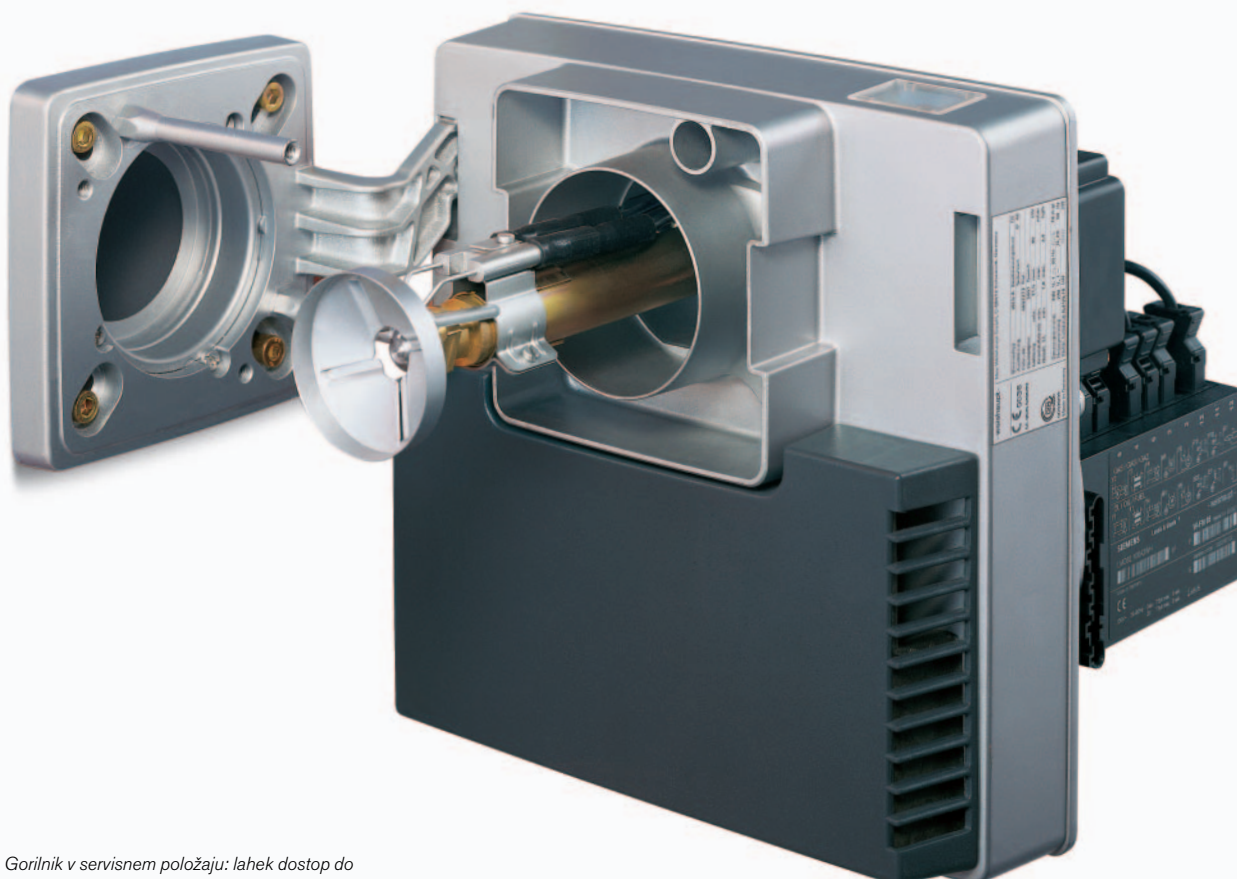

Pri gorilnikih WL5 z ogrevanim nosilcem šobe posebni zaporni ventil skrbi za brezhibno zaporo olja v času, ko se šobna glava segreva. Olje, ki se pri tem razteza, tako ne more kapljati in zamazati plamenske glave. Hitrozaporni ventil prav tako preprečuje vsakršno kapljanje olja po izklopu gorilnika.

Zvočno izolirano sesalno ohišje

Prečno nameščeni ventilator za zrak je na sesalni strani zaščiten z dobro zvočno izoliranim pokrovom. Zato ti gorilniki obratujejo izredno tiho.

Elektronsko krmiljena zračna loputa

V fazi mirovanja gorilnika se loputa za zrak avtomatsko zapre, zato da se kurišče ne ohlaja.

Servisni položaj gorilnika

Gorilniki so na kotel pritrjeni s pomočjo bajonetne zveze in prirobnice. Za izvajanje vzdrževalnih del gorilnik zasučemo v levo ali v desno, da visi na obešalu prirobnice. V tem servisnem položaju so vsi deli gorilnika, še zlasti mešalna naprava, brez težav dostopni.