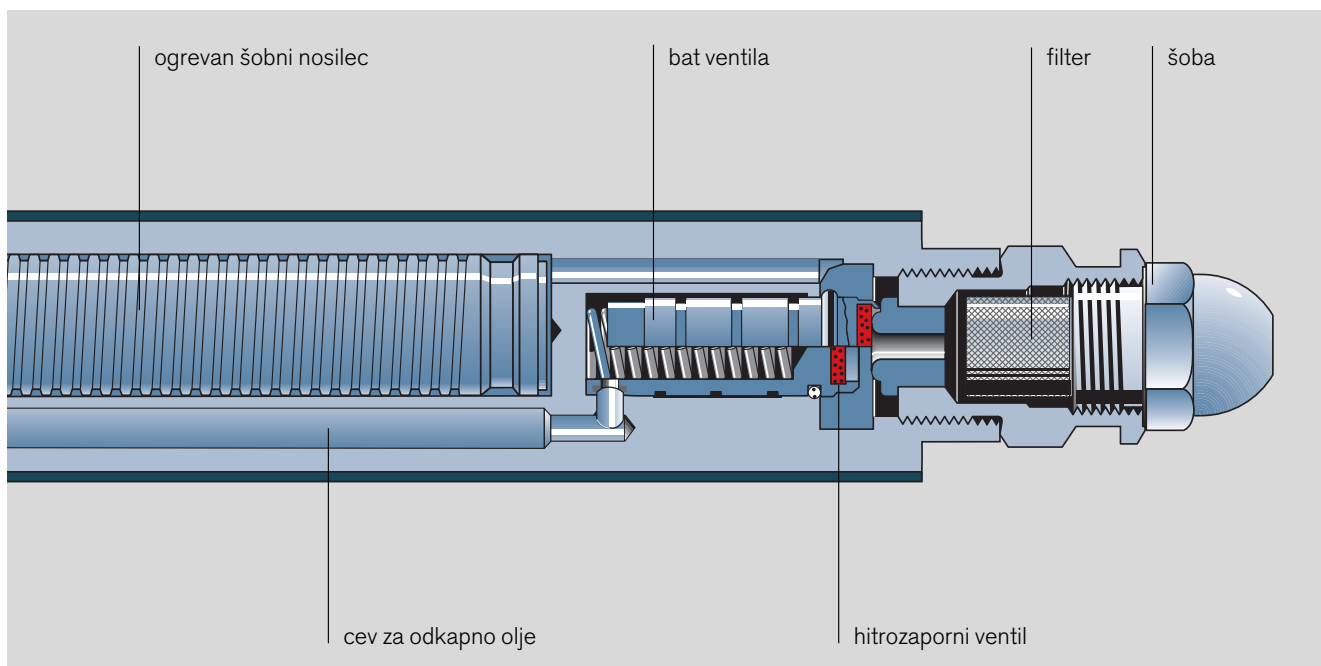

Weishauptov sistem proti kapljanju olja iz šobe