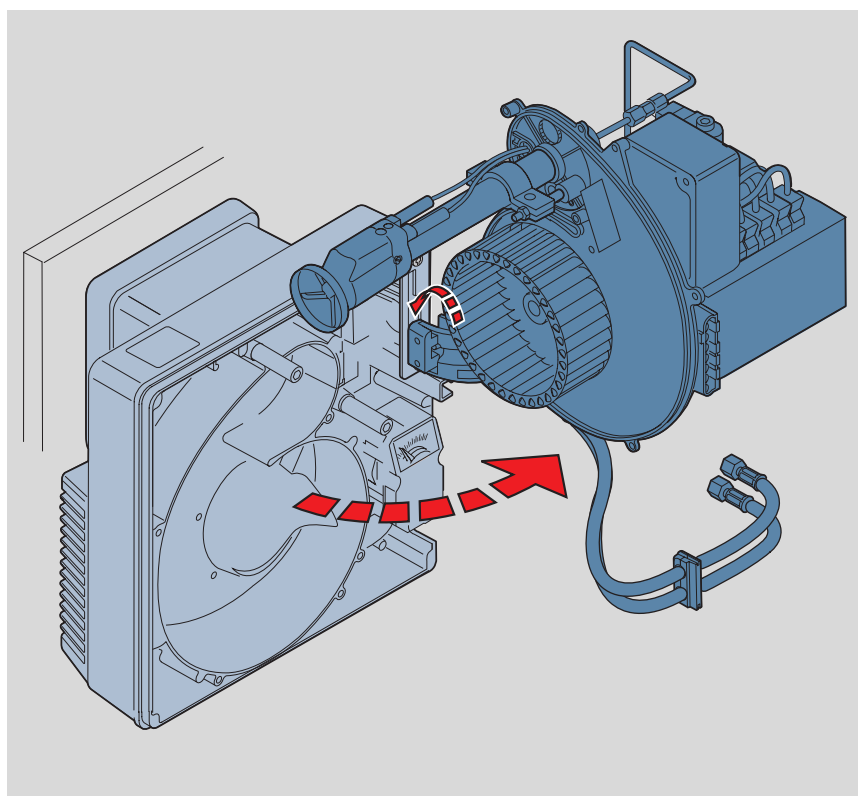

V fazi mirovanja gorilnika se loputa za zrak avtomatsko zapre, zato da se kurišče ne ohlaja.

Servisni položaj gorilnika

Gorilniki so na kotel pritrjeni s pomočjo bajonetne zveze in prirobnice. Za izvajanje vzdrževalnih del gorilnik zasučemo v levo ali v desno, da visi na obešalu prirobnice. V tem servisnem položaju so vsi deli gorilnika, še zlasti mešalna naprava, brez težav dostopni.

Gorilnik v servisnem položaju: lahek dostop do mešalne naprave

Weishauptov sistem proti kapljanju olja iz šobe

Zvočno izolirano sesalno ohišje

Elektronsko krmiljena zračna loputa

Gorilnik v položaju za čiščenje ventilatorja in ohišja