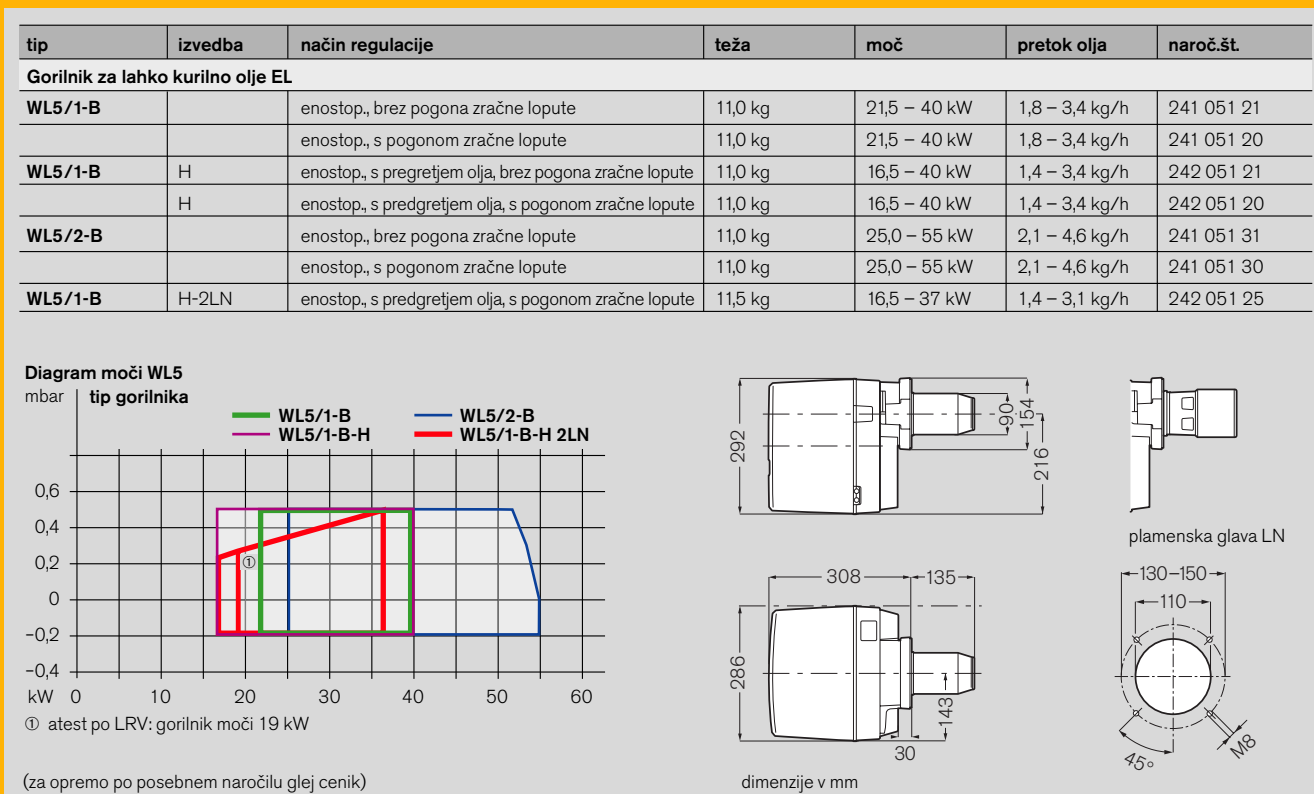

Tehnični podatki

Weishaupt ni samo to ...

Weishaupt ni samo eden vodilnih svetovnih proizvajalcev gorilnikov, temveč tudi pravi naslov za renomirane ogrevalne sisteme.
Weishauptove gorilnike in ogrevalne

sisteme dobite pri vseh bolj založenih specializiranih prodajalcih oz. monterjih ogrevalne tehnike, ki poskrbijo za dobavo opreme, strokovno montažo in servisiranje.