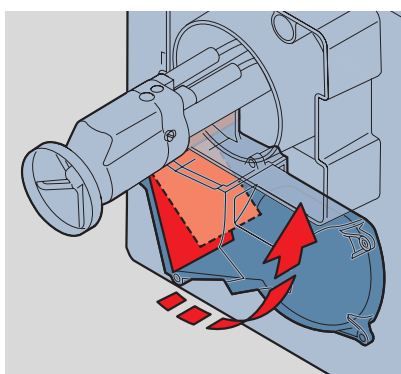

Elektronsko krmiljena zračna loputa