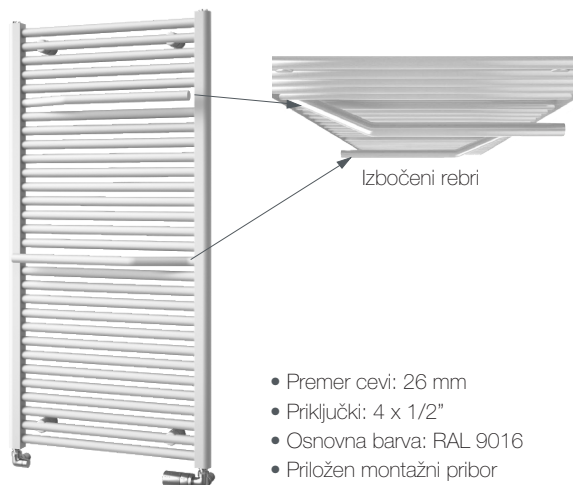

KOPALNIŠKI RADIATORJI

ISAN IKARIA

- Premer cevi: 22 mm
- Priključki: 4 x 1/2"
- Osnovna barva: RAL 9016
- Priložen montažni pribor

TIP	DIMENZIJA (mm)	MOČ 75/65/20°C (W)
ISAN IKARIA	500/732	337
ISAN IKARIA	500/1212	573
ISAN IKARIA	500/1772	855
ISAN IKARIA	600/732	389
ISAN IKARIA	600/1212	663
ISAN IKARIA	600/1772	989

RADOX

rondo

raven

- Premer cevi: 22 mm
- Priključki: 4 x 1/2"
- Osnovna barva: RAL 9010
- Raven, raven s sredinskim priklpom, rondo
- Priložen montažni pribor

TIP	DIMENZIJA (mm)	MOČ 75/65/20°C (W)
RADOX	450/972	344
RADOX	450/1322	388
RADOX	450/1672	432
RADOX	600/972	523
RADOX	600/1322	567
RADOX	600/1672	612
RADOX	750/972	799
RADOX	750/1322	842
RADOX	750/1672	886

ISAN AVONDO

- Premer cevi: 26 mm
- Priključki: 4 x 1/2"
- Osnovna barva: RAL 9016
- Priložen montažni pribor

TIP	DIMENZIJA (mm)	MOČ 75/65/20°C (W)
ISAN AVONDO	500/1215	654
ISAN AVONDO	500/1775	954
ISAN AVONDO	600/1215	765
ISAN AVONDO	600/1775	1120

- Pri radiatorjih MIRO sta standardni barvi bela 9010 in 9016.
- Pri MIRO in ECHO INOX je možna leva ali desna montaža.
- MAGIC MIRROR vsebuje prikazovalnik ure, temperature in vlažnosti ter LED luči.