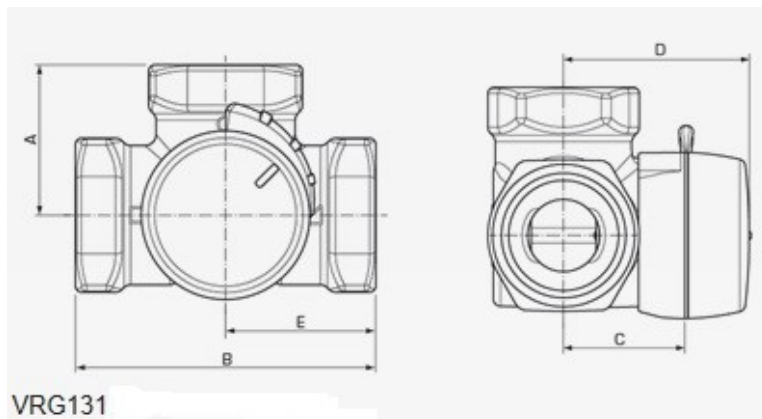

ESBE TRIPOTNI MEŠALNI VENTIL

Art.no.	Reference	DN	Kvs*	Connection	A mm	B mm	C mm	D mm	E mm	Weight kg
1160 01 00	VRG131	15	0.4	Rp 1/2"	36	72	32	50	36	0.40
1160 02 00	VRG131	15	0.63	Rp 1/2"	36	72	32	50	36	0.40
1160 03 00	VRG131	15	1	Rp 1/2"	36	72	32	50	36	0.40
1160 04 00	VRG131	15	1.6	Rp 1/2"	36	72	32	50	36	0.40
1160 05 00	VRG131	15	2.5	Rp 1/2"	36	72	32	50	36	0.40
1160 06 00	VRG131	15	4	Rp 1/2"	36	72	32	50	36	0.40
1160 07 00	VRG131	20	2.5	Rp 3/4"	36	72	32	50	36	0.43
1160 08 00	VRG131	20	4	Rp 3/4"	36	72	32	50	36	0.43
1160 09 00	VRG131	20	6.3	Rp 3/4"	36	72	32	50	36	0.43
1160 10 00	VRG131	25	6.3	Rp 1"	41	82	34	52	41	0.70
1160 11 00	VRG131	25	10	Rp 1"	41	82	34	52	41	0.70
1160 12 00	VRG131	32	16	Rp 1 1/4"	47	94	37	55	47	0.95
1160 34 00	VRG131	40	25	Rp 1 1/2"	53	106	44	60	53	1.68
1160 36 00	VRG131	50	40	Rp 2"	60	120	46	64	60	2.30